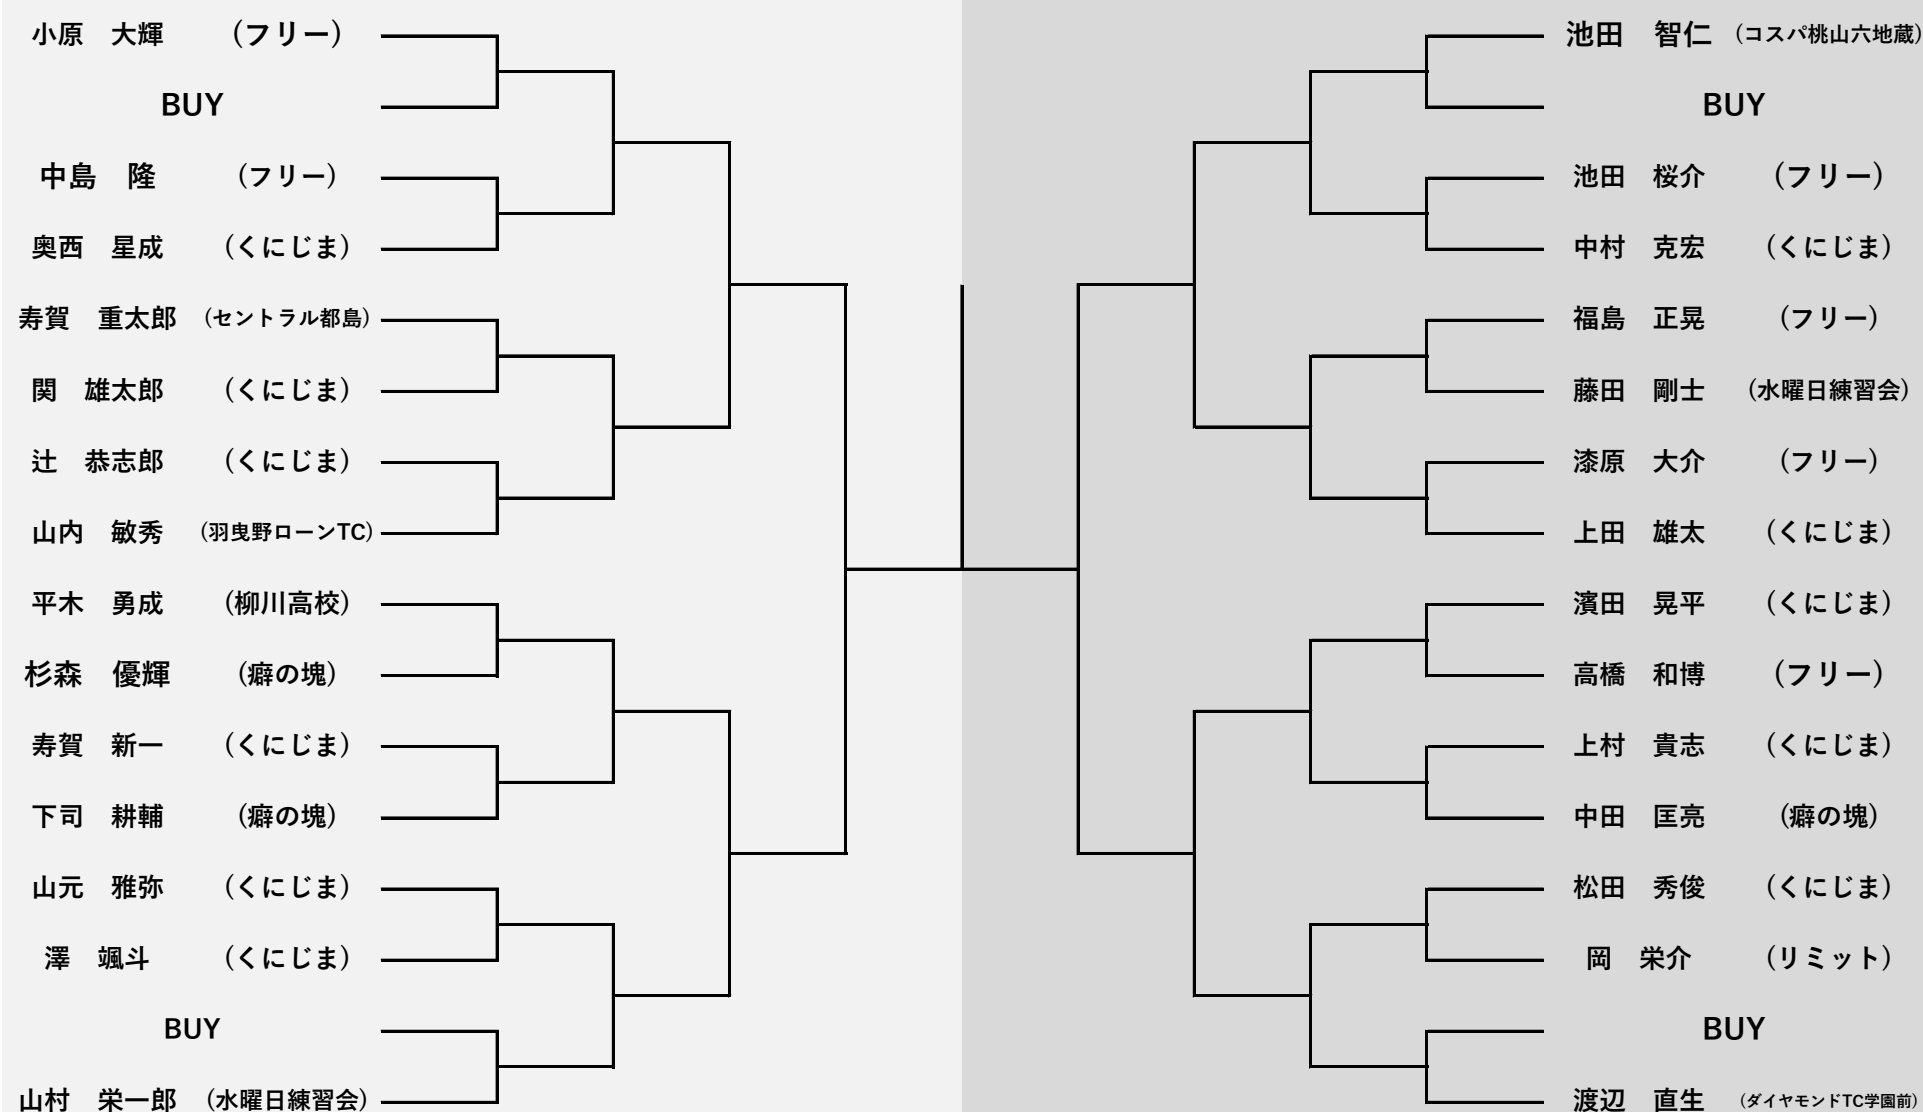

# KUNIJIMAオープン 男子シングルストーナメント ドロー表

ドロー左側にお名前がある方 11時集合になります。

ドロー右側にお名前がある方 13時集合になります。